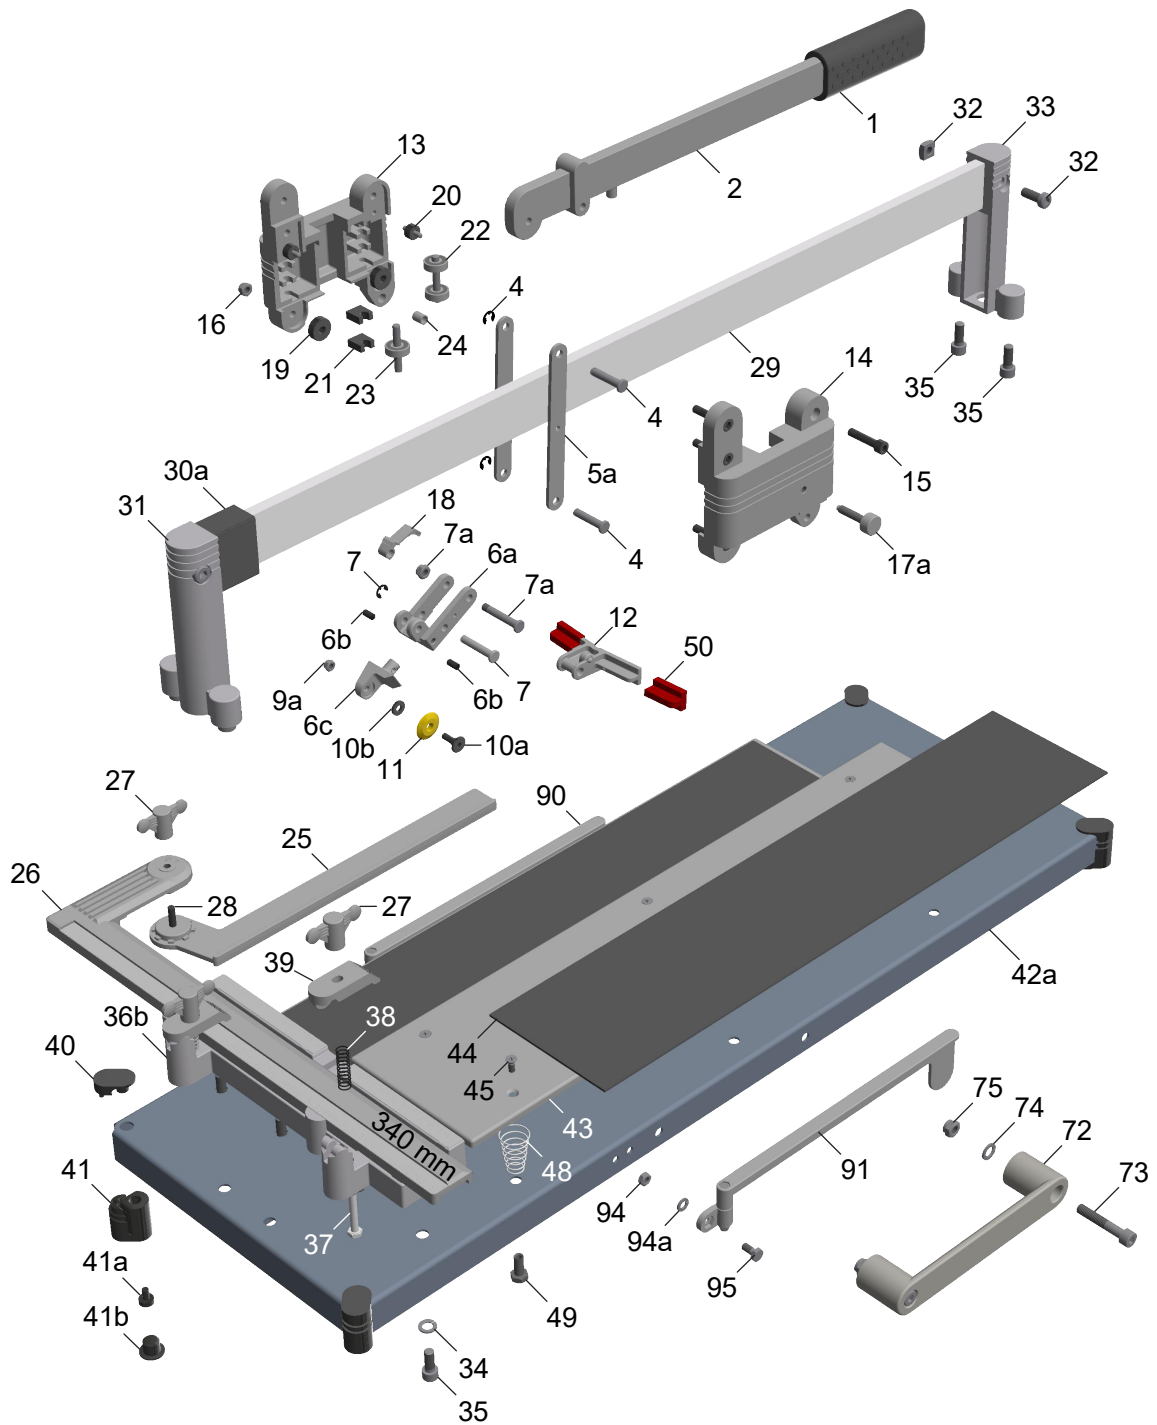

TOPLINE ROCK 630 | 720 | 920 mm

Professionelle Fliesenschneidmaschine

Professional tile cutting machine

Technische Änderungen vorbehalten.
Technical changes are subject to alteration without notice.

Kaufmann GmbH
Göfis / Austria
www.kaufmann-tools.at