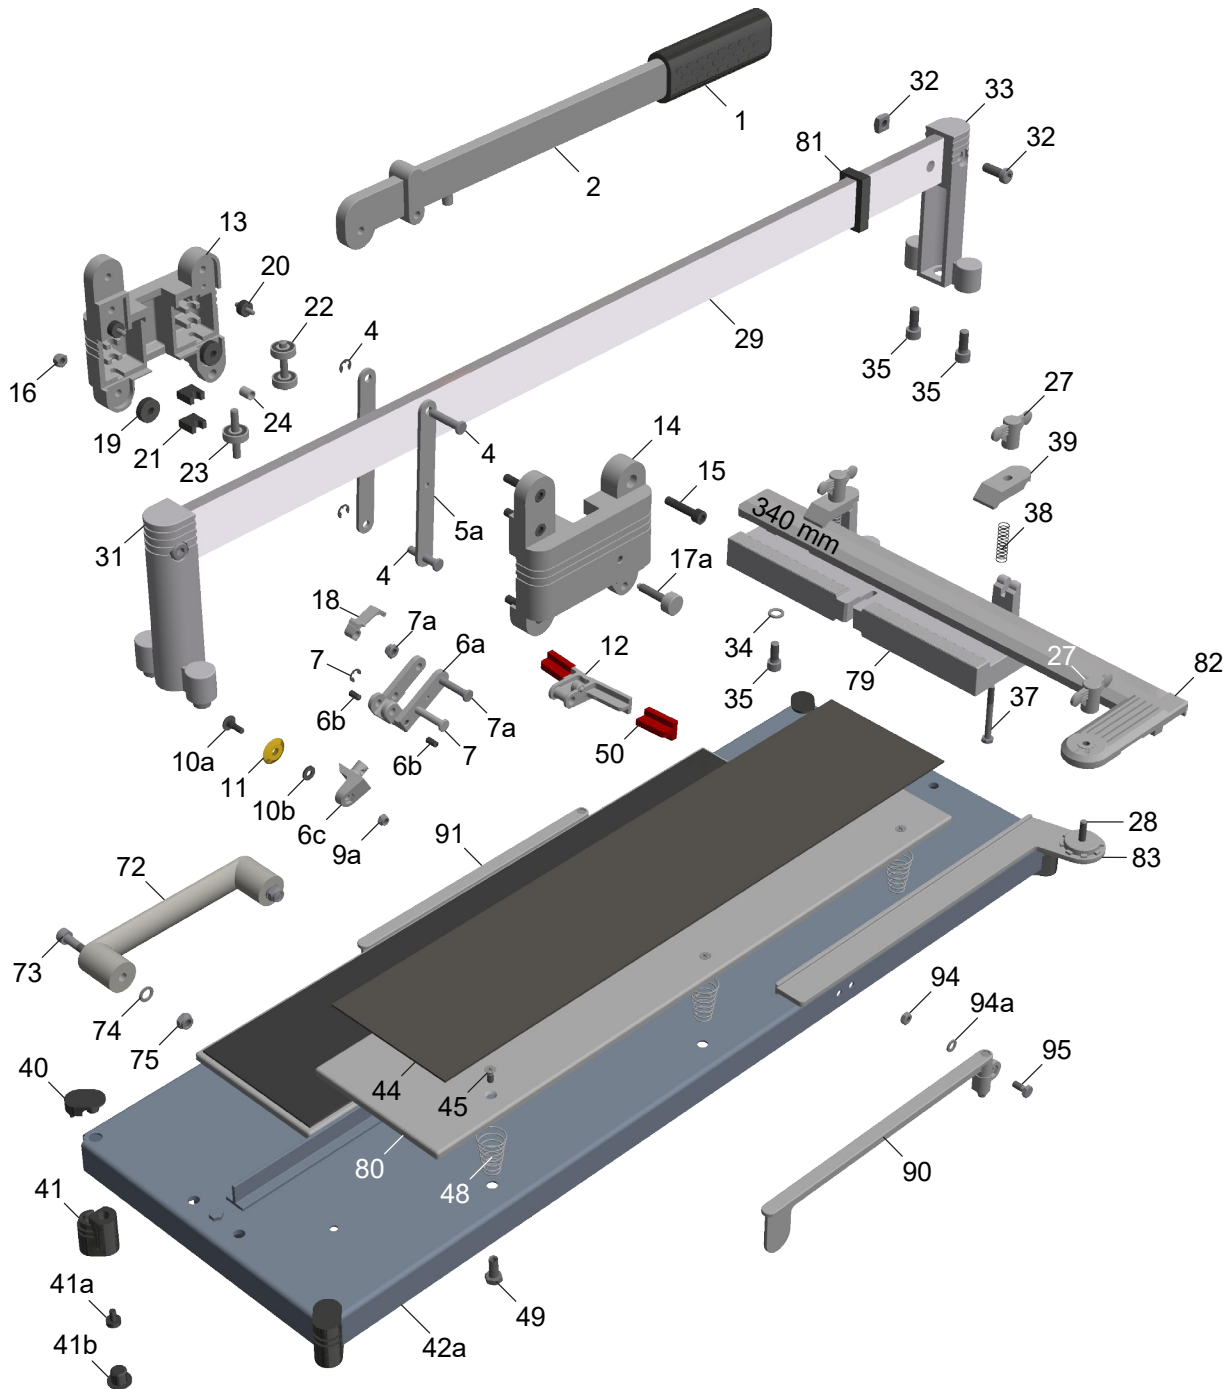

TOPLINE TWIST 630 | 720 | 920 MM

Professionelle Fliesenschneidmaschine für den Linkshänder

Professional tile cutting machine for the left-hander

Technische Änderungen vorbehalten.
Technical changes are subject to alteration without notice.