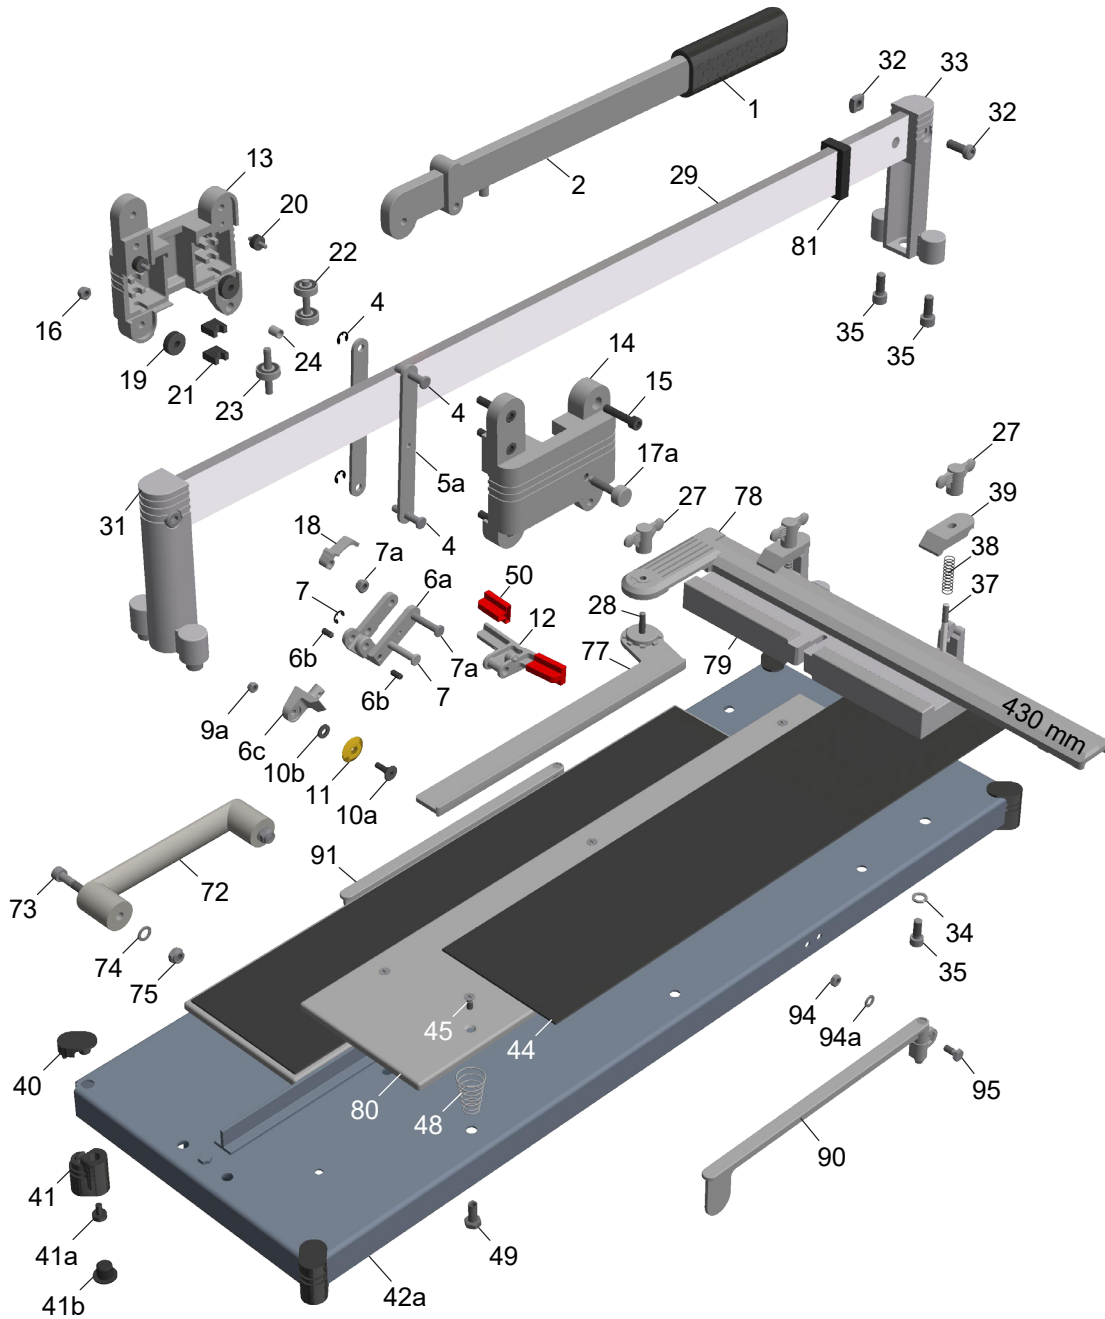

TOPLINE PRO 630 | 720 | 920 MM

Professionelle Fliesenschneidmaschine

Professional tile cutting machine

Technische Änderungen vorbehalten.
Technical changes are subject to alteration without notice.

Kaufmann GmbH
Göfis / Austria
www.kaufmann-tools.at