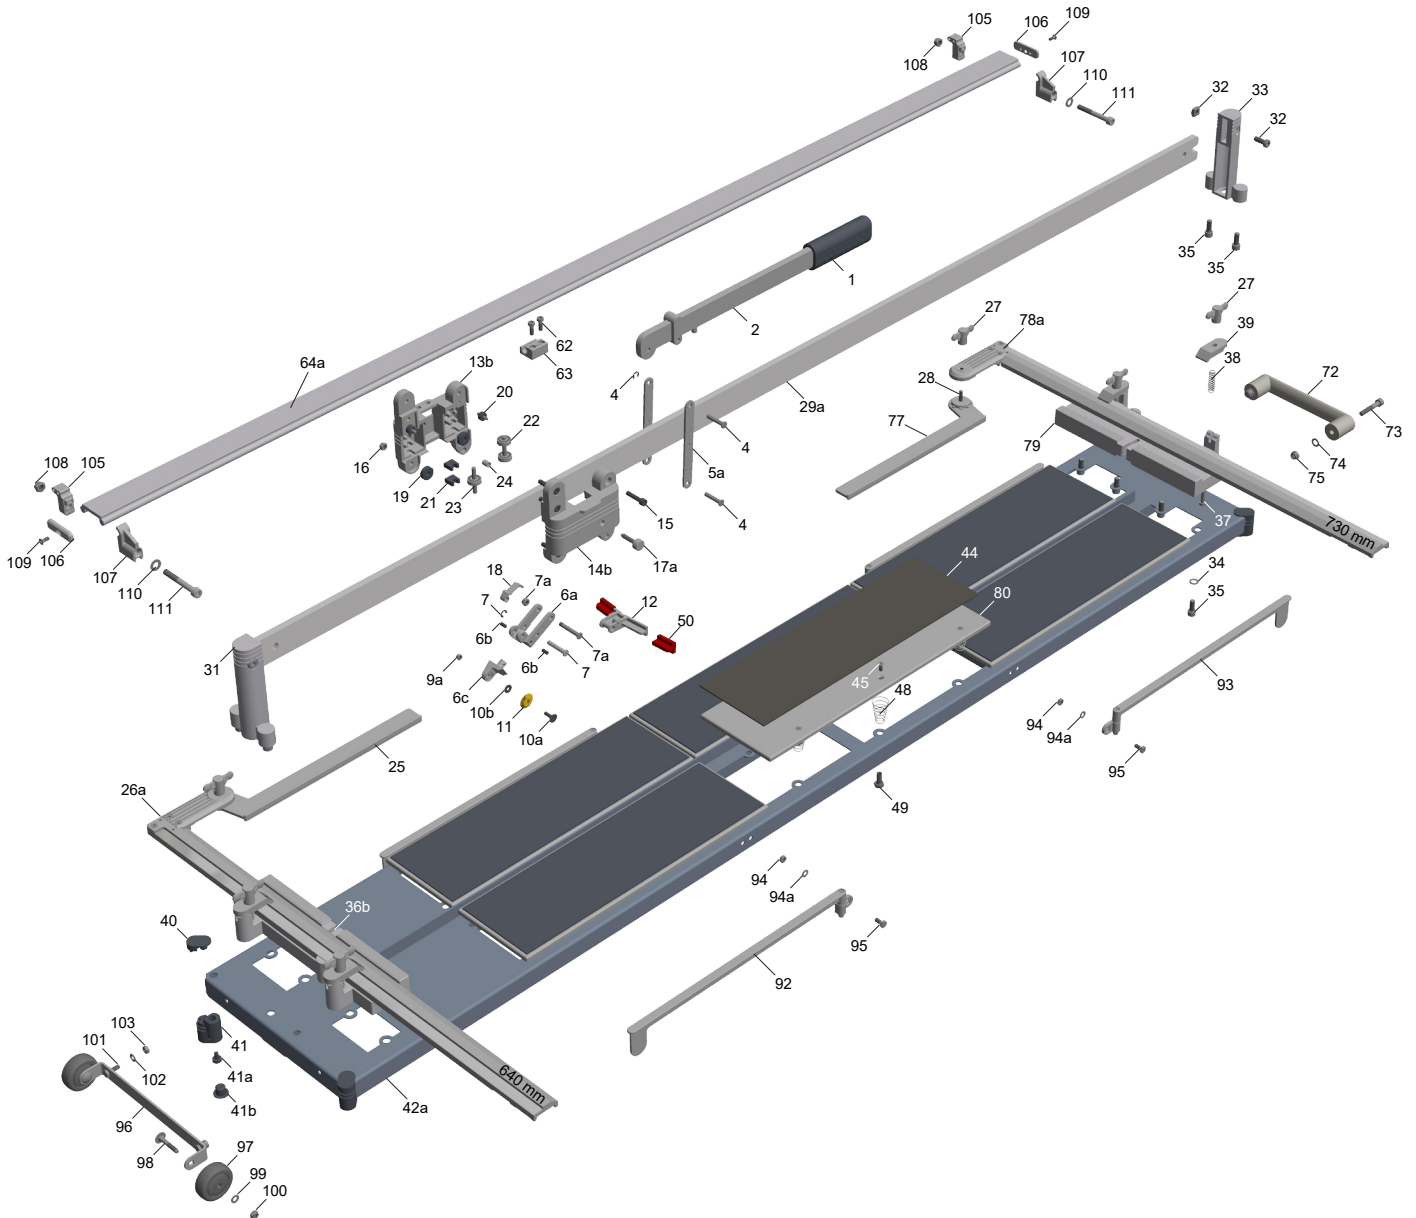

TOPLINE PRO 1550 MM

Professionelle Fliesenschneidmaschine
mit zwei Führungsschienen, Transporträdern und Doppelwinkel

Professional tile cutting machine
with two guide rails, wheels for transport and double angle