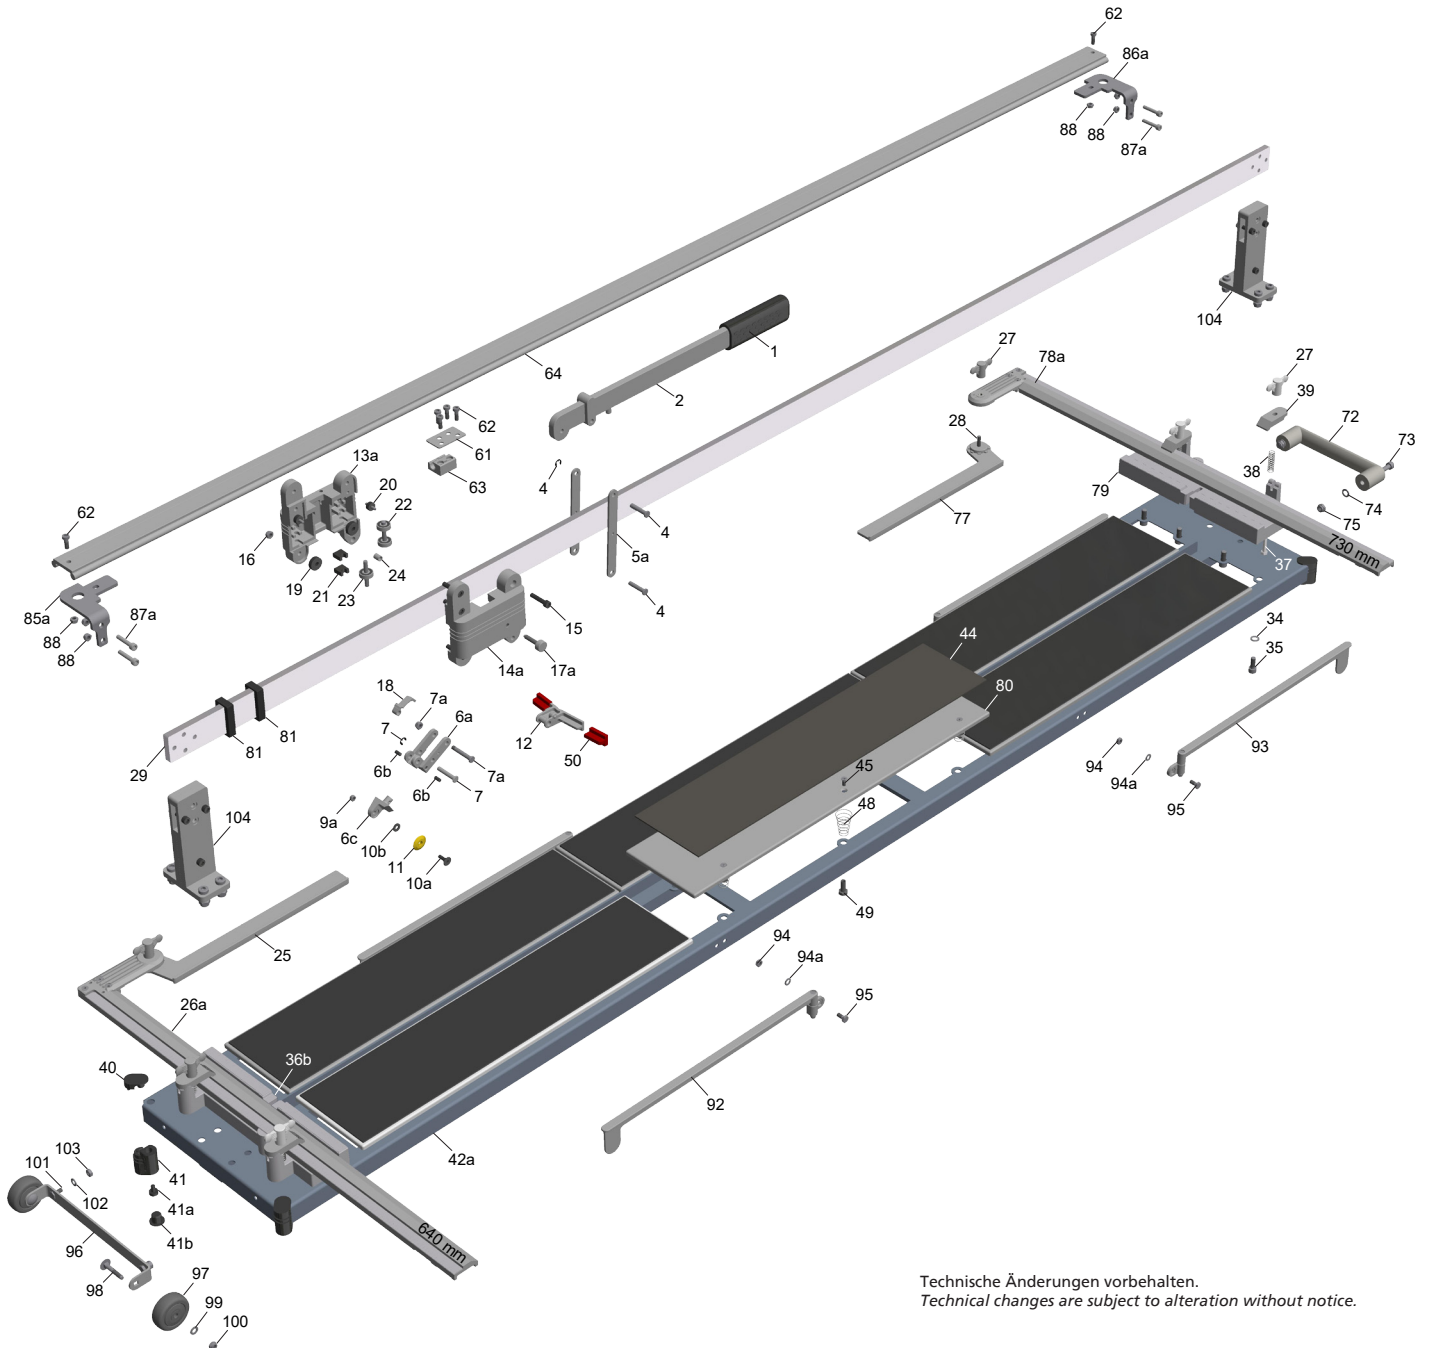

TOPLINE PRO 1830 MM

Professionelle Fliesenschneidmaschine
mit zwei Führungsschienen, Transporträdern und Doppelwinkel

Professional tile cutting machine
with two guide rails, wheels for transport and double angle