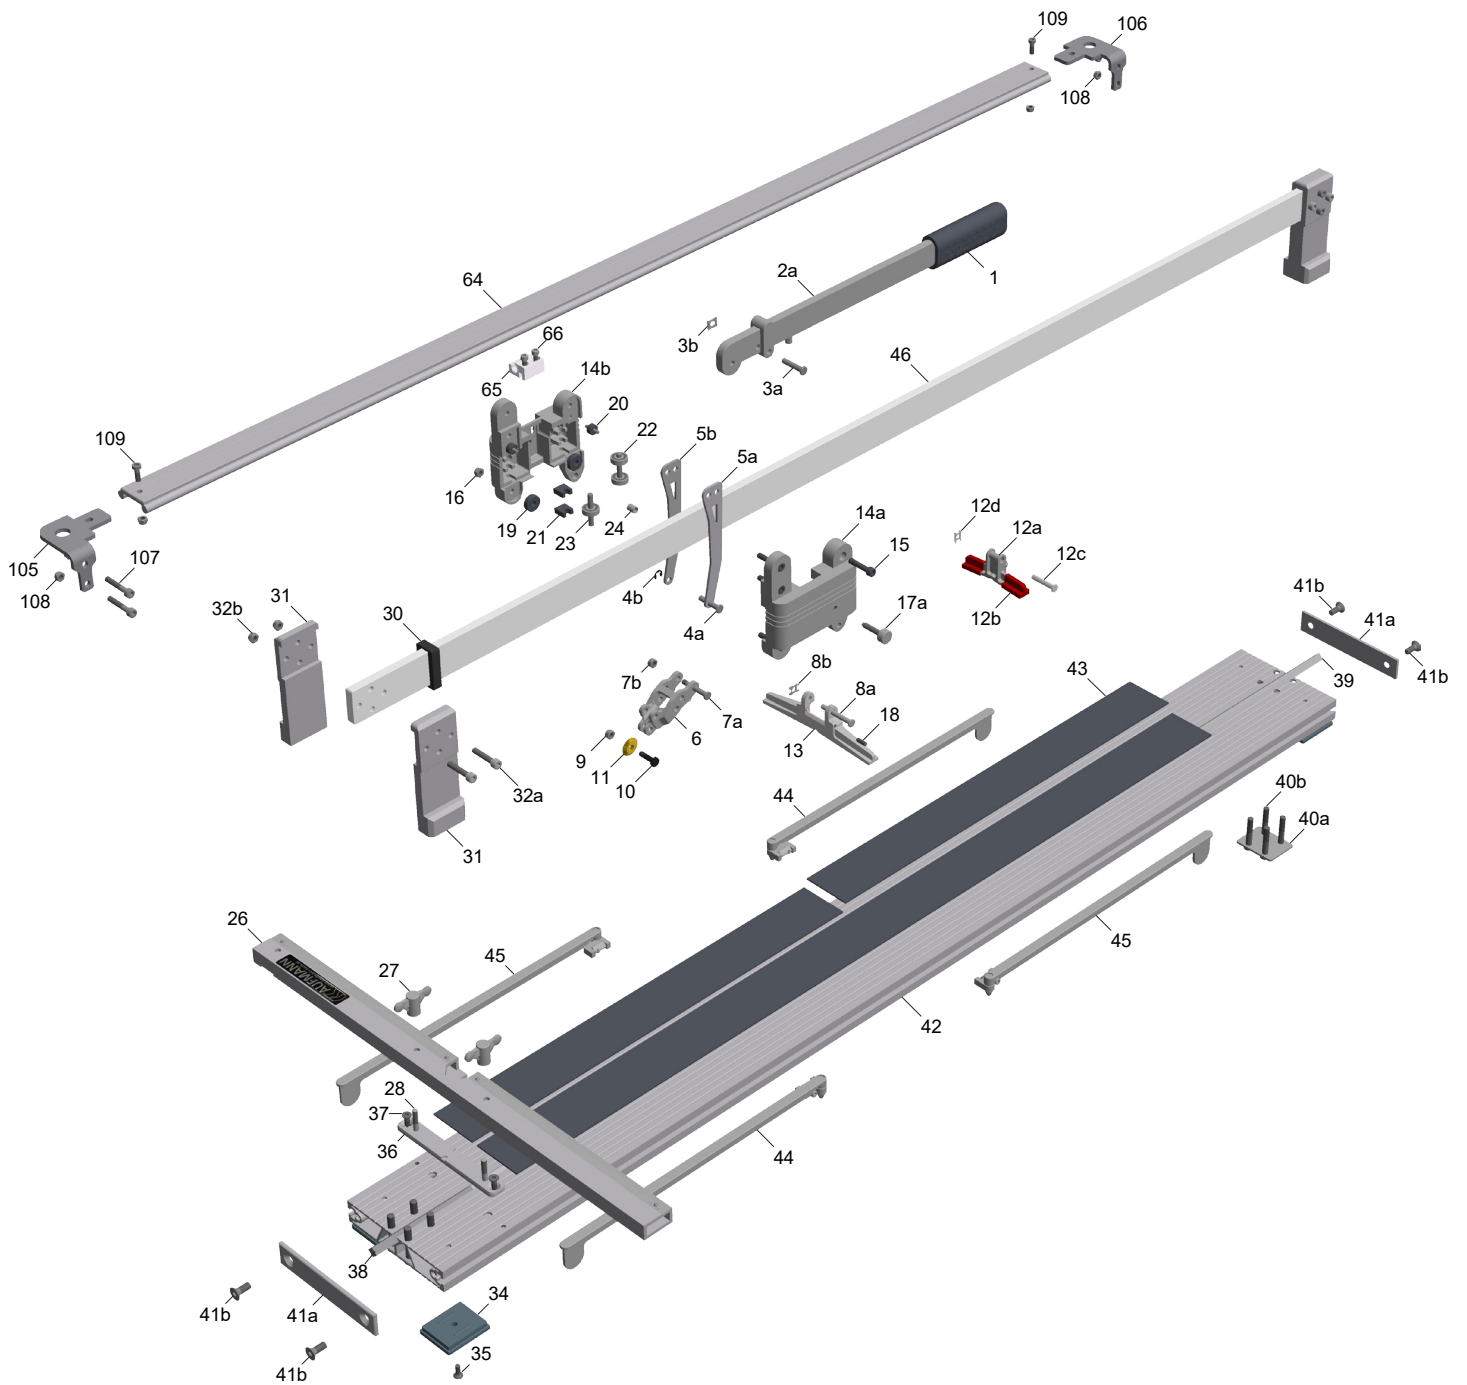

SUPERLINE 1250 MM

Professionelle Fliesenschneidmaschine

Professional tile cutting machine

Technische Änderungen vorbehalten.
Technical changes are subject to alteration without notice.

Kaufmann GmbH
Göfis / Austria
www.kaufmann-tools.at