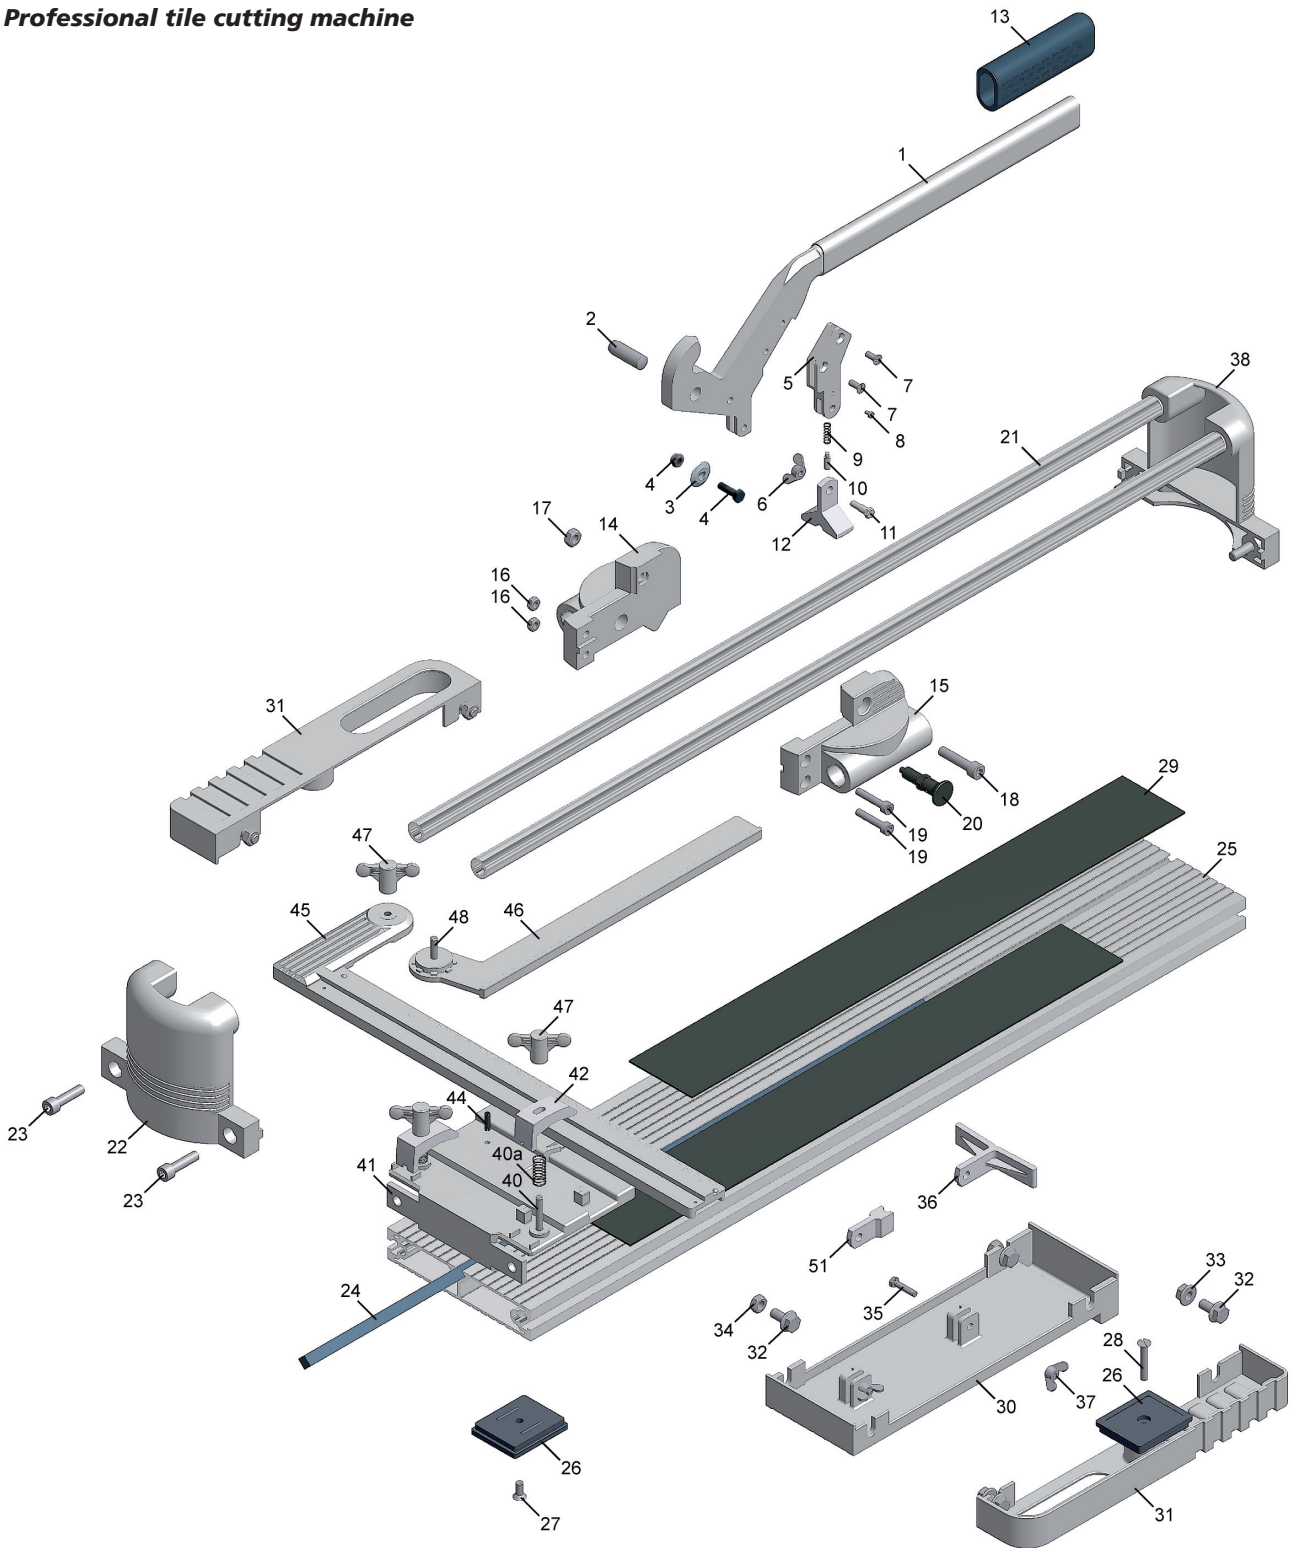

COMBICUT 480 | 640 | 720 MM

Professionelle Fliesenschneidmaschine

Professional tile cutting machine

Technische Änderungen vorbehalten.
Technical changes are subject to alteration without notice.

Kaufmann GmbH
Göfis / Austria
www.kaufmann-tools.at